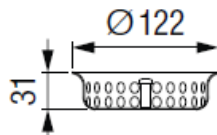

### Kalové koše Systém 100

Prod. č.

Materiál: nerezová oceľ V2A  
Kompatibilita: od šírky 158 mm

Stavebná výška 39 mm

67304

Stavebná výška 90 mm

6101SKH

### Kalové koše Systém 125

Materiál: nerezová oceľ V2A  
Kompatibilita: od šírky 200 mm

Stavebná výška 31 mm

48636

Stavebná výška 90 mm

6125SKH

### Kalové koše Systém 200

Materiál: nerezová oceľ V2A  
Kompatibilita: od šírky 300 mm

Stavebná výška 55 mm

6200SKN

Importér firmy KESSEL: **KALA Myjava s.r.o.** Email: [info@kalasro.sk](mailto:info@kalasro.sk)