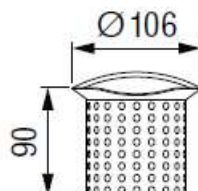

### Kalové koše Systém 100

Prod. č.

Materiál: nerezová oceľ V2A  
Kompatibilita: od šírky 158 mm

Stavebná výška 39 mm

67304

Stavebná výška 90 mm

6101SKH

### Kalové koše Systém 125

Materiál: nerezová oceľ V2A  
Kompatibilita: od šírky 200 mm

Stavebná výška 31 mm

48636

Stavebná výška 90 mm

6125SKH

### Kalové koše Systém 200

Materiál: nerezová oceľ V2A  
Kompatibilita: od šírky 300 mm

Stavebná výška 55 mm

6200SKN

Importér firmy KESSEL: **KALA Myjava s.r.o.** Email: [info@kalasro.sk](mailto:info@kalasro.sk)