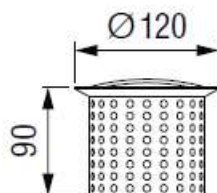

### Kalové koše Systém 100

Prod. č.

Materiál: nerezová oceľ V2A  
Kompatibilita: od šírky 158 mm

Stavebná výška 39 mm

67304

Stavebná výška 90 mm

6101SKH

### Kalové koše Systém 125

Materiál: nerezová oceľ V2A  
Kompatibilita: od šírky 200 mm

Stavebná výška 31 mm

48636

Stavebná výška 90 mm

6125SKH

### Kalové koše Systém 200

Materiál: nerezová oceľ V2A  
Kompatibilita: od šírky 300 mm

Stavebná výška 55 mm

6200SKN

Importér firmy KESSEL: **KALA Myjava s.r.o.** Email: [info@kalasro.sk](mailto:info@kalasro.sk)