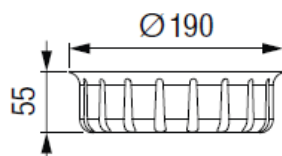

### Kalové koše Systém 100

Prod. č.

Materiál: nerezová oceľ V2A  
Kompatibilita: od šírky 158 mm

Stavebná výška 39 mm

67304

Stavebná výška 90 mm

6101SKH

### Kalové koše Systém 125

Materiál: nerezová oceľ V2A  
Kompatibilita: od šírky 200 mm

Stavebná výška 31 mm

48636

Stavebná výška 90 mm

6125SKH

### Kalové koše Systém 200

Materiál: nerezová oceľ V2A  
Kompatibilita: od šírky 300 mm

Stavebná výška 55 mm

6200SKN

Importér firmy KESSEL: **KALA Myjava s.r.o.** Email: [info@kalasro.sk](mailto:info@kalasro.sk)