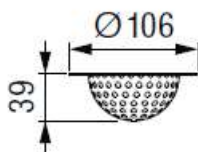

### Kalové koše Systém 100

Prod. č.

Materiál: nerezová oceľ V2A  
Kompatibilita: od šírky 158 mm

Stavebná výška 39 mm

67304

Stavebná výška 90 mm

6101SKH

### Kalové koše Systém 125

Materiál: nerezová oceľ V2A  
Kompatibilita: od šírky 200 mm

Stavebná výška 31 mm

48636

Stavebná výška 90 mm

6125SKH

### Kalové koše Systém 200

Materiál: nerezová oceľ V2A  
Kompatibilita: od šírky 300 mm

Stavebná výška 55 mm

6200SKN

Importér firmy KESSEL: **KALA Myjava s.r.o.** Email: [info@kalasro.sk](mailto:info@kalasro.sk)